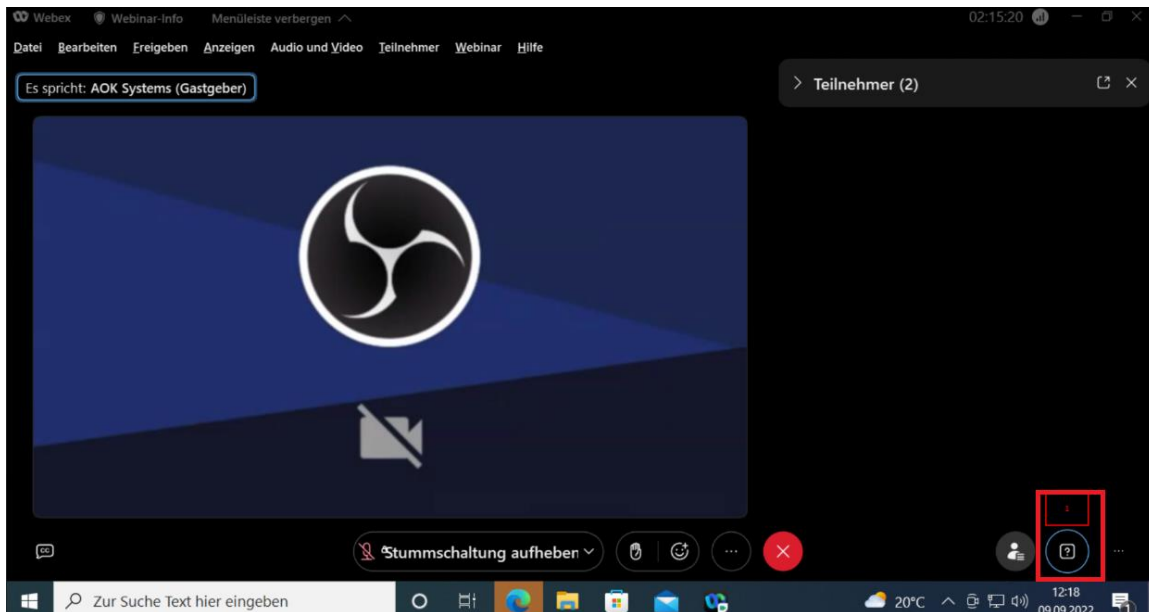

Über die mit "1" markierte Option können Sie Fragen oder Anregungen an unsere Moderatoren loswerden.