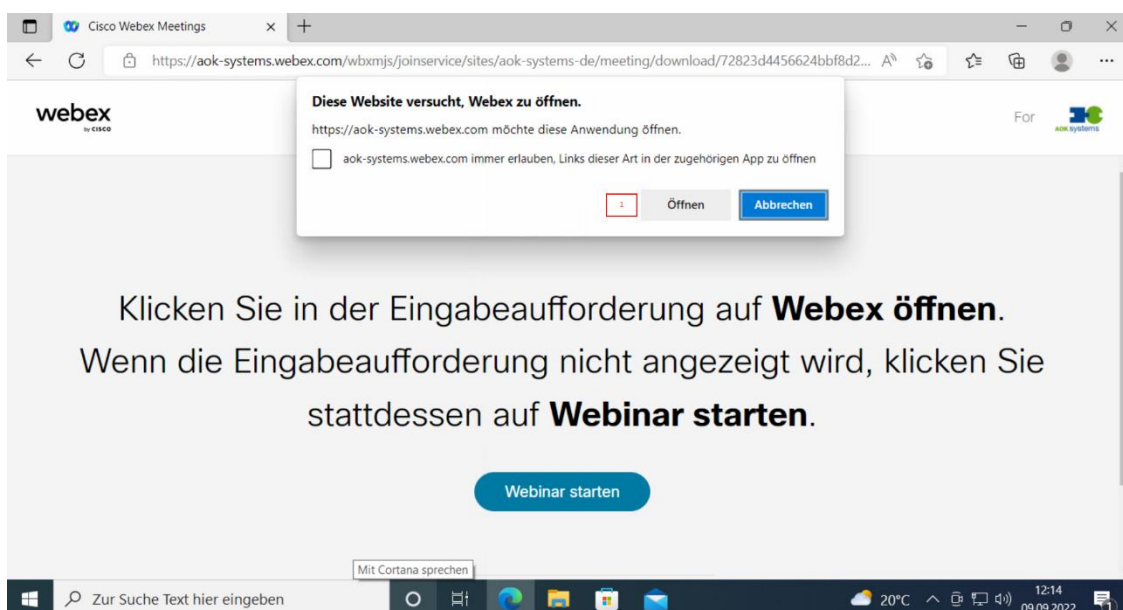

## Der Product Experience Week 2022 und den Live Streams auf dem Campus beitreten und weitere technische Hinweise

Zum Starten der Product Experience Week 2022 nutzen Sie bitte den Ihnen zugeschickten Link mit Anmeldedaten. Im Anschluss öffnet sich bei Ihnen der Browser und es ist wie folgt vorzugehen:

**(A)** Wenn Webex App installiert, klicken Sie auf Öffnen.

Falls Sie nicht in Webex angemeldet sind, bitte Namen und E-Mail Adresse eingeben, anschließend auf weiter.

Anschließend gehen Sie sicher, dass die Lautsprecher richtig ausgewählt sind und treten Sie dem Livestream über "**Webinar beitreten**" bei.