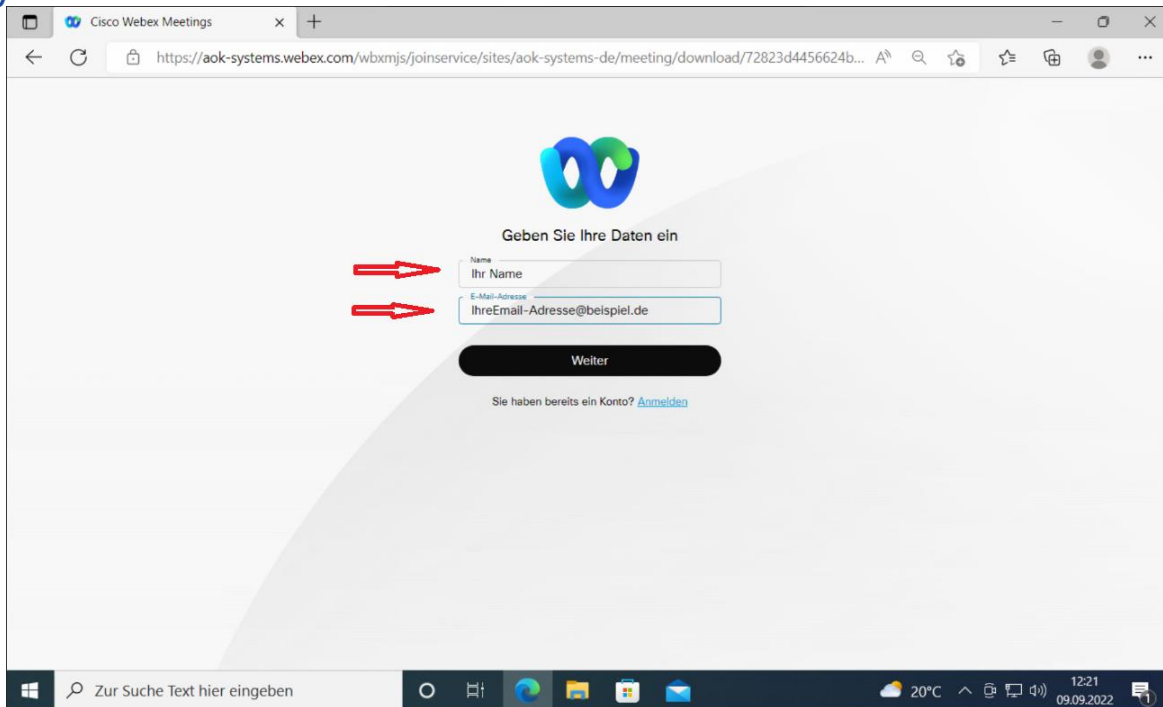

stellen Sie sicher das der richtige Lautsprecher verwendet wird und klicken Sie anschließend auf "**Webinar beitreten**".