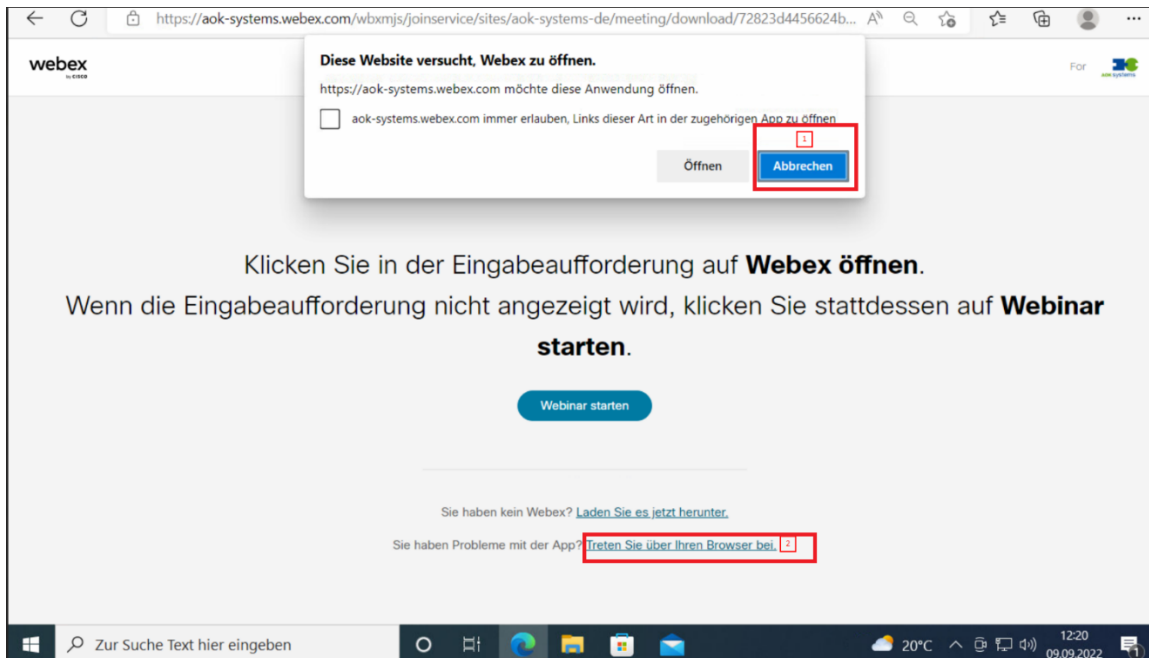

(B) Über den Browser.